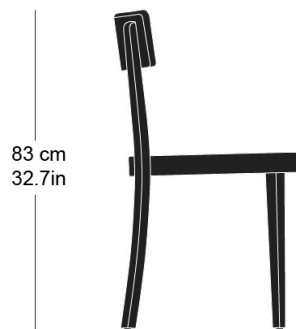

classic 1-380

Werksentwurf, 1918

Sitz Formsperrholz, Rücken, Hinterfüsse und Sitzzarge
massiv gebogen

B44, T51, H83, SH46

Werksentwurf, 1918

Assise en multiplis, dossier, pieds arrière et cadre du
siège en bois massif cintré

L44, P51, H83, HAss46

Werksentwurf, 1918

Moulded plywood seat, back, rear legs and seat frame
solid bentwood

W44, D51, H83, SH46

Varianten / variantes / variants

Classic
1-383Classic
1-380kClassic
11-380Classic
11-383

Technische Angaben / specifications / specifications

Masse / mesure / measure

44 cm
17.3 in83 cm
32.7 in46 cm
18.5 in

Gewicht / ponds / weight

4.3 kg 8.6 lb

classic 1-380

Holzarten / types de bois / types of wood