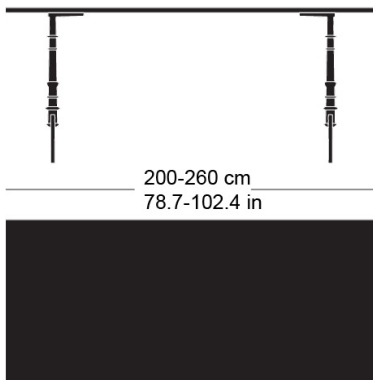

gloria t-1022

Werksentwurf, 1925

Tischblatt und Kanten nach Mass in Massivholz, Füsse aus Gusseisen anthrazit lackiert und mit Original-Schriftzug versehen, verstellbare Boden-Gleiter, Tischblatt mit Gratleisten, 30 mm stark, Fussbreite: 73.5cm
Tischhöhe: 73cm

Werksentwurf, 1925

Plateau et contours de table en bois massif, sur mesure, pieds en fonte laqués anthracite avec lettrage original, patins réglables, plateau de table avec profilés d'arrêt, épaisseur 30 mm, largeur des pieds 58,5cm, hauteur de table 73cm.

Werksentwurf, 1925

Table top and edges made to measure in solid wood, cast iron legs with anthracite painted finish with original lettering, adjustable floor sliders, table top with dovetail battens, 30 mm thick, leg width: 73.5cm
Table height: 73cm

Varianten / variantes / variants

Gloria
t-1002Gloria
t-1004rGloria
t-1004q

Technische Angaben / specifications / specifications

Masse / mesure / measure

73 cm
28.7 inGleiter justierbar / patins
réglables / adjustable glides