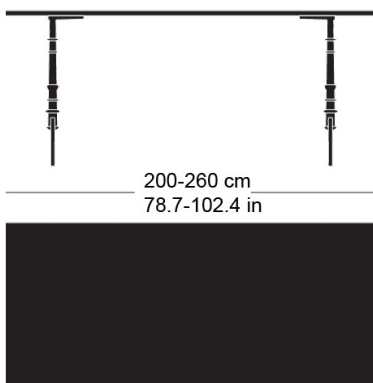

gloria t-1022

Werksentwurf, 1925

Tischblatt und Kanten nach Mass in Massivholz, Füsse aus Gusseisen anthrazit lackiert und mit Original-Schriftzug versehen, verstellbare Boden-Gleiter, Tischblatt mit Gratleisten, 30 mm stark, Fussbreite: 73.5cm
Tischhöhe: 73cm

Werksentwurf, 1925

Plateau et contours de table en bois massif, sur mesure, pieds en fonte laqués anthracite avec lettrage original, patins réglables, plateau de table avec profilés d'arrêt, épaisseur 30 mm, largeur des pieds 58,5cm, hauteur de table 73cm.

Werksentwurf, 1925

Table top and edges made to measure in solid wood, cast iron legs with anthracite painted finish with original lettering, adjustable floor sliders, table top with dovetail battens, 30 mm thick, leg width: 73.5cm
Table height: 73cm

Varianten / variantes / variants

Gloria
t-1002

Gloria
t-1004r

Gloria
t-1004q

Technische Angaben / specifications / specifications

Masse / mesure / measure

73 cm
28.7 in

Gleiter justierbar / patins
réglables / adjustable glides