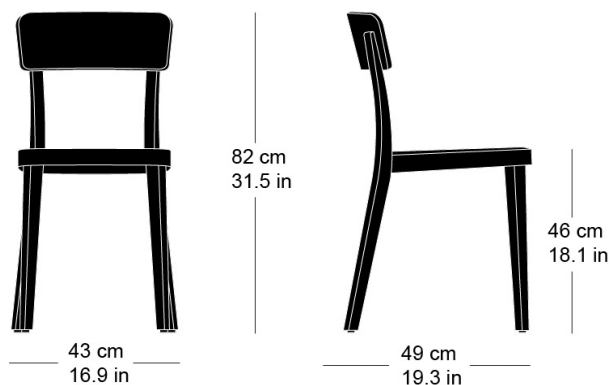

icon 1-340

Studio Hannes Wettstein, 2012
Sitz 3D-Formsperrholz, Rücken, Hinterfüsse und
Sitzzarge massiv gebogen
B43, T49, H82, SH46

Studio Hannes Wettstein, 2012
Assise en multiplis en 3D, dossier, pieds arrière et cadre
du siège en bois massif cintré
L43, P49, H82, HAss46

Studio Hannes Wettstein, 2012
3D moulded plywood seat, back, rear legs and seat frame
of solid bentwood
W43, D49, H82, SH46

Varianten / variantes / variants

Icon
1-343

Technische Angaben / specifications / specifications

Masse / mesure / measure

Gewicht / ponds / weight 4.2 kg 8.4 lb

icon 1-340

Holzarten / types de bois / types of wood

Belag / revêtement / surface

Buche natur BN 000 AM
Beech natural BN 000 AM
Hêtre naturel BN 000 AM