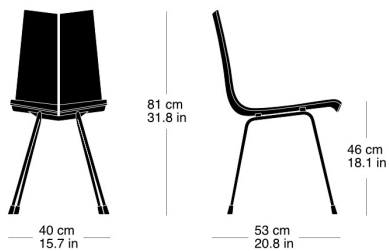

**ga stuhl 7-070**

Hans Bellmann, 1955  
Sitzschale Formsperrholz zweiteilig, Metallgestell schwarz  
matt  
B40, T53, H81, SH46

Hans Bellmann, 1955  
Coque d'assise en contreplaqué moulé en deux parties  
L40, P53, H81, HAss46

Hans Bellmann, 1955  
Two-part moulded plywood seat shell, black matte metal  
frame  
W40, D53, H81, SH46

**Technische Angaben / specifications / specifications**

Masse / mesure / measure

Gewicht / ponds / weight 4.3 kg 8.6 lb