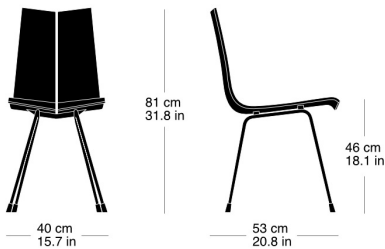

**ga stuhl 7-070**

Hans Bellmann, 1955  
Sitzschale Formsperrholz zweiteilig, Metallgestell schwarz  
matt  
B40, T53, H81, SH46

Hans Bellmann, 1955  
Coque d'assise en contreplaqué moulé en deux parties  
L40, P53, H81, HAss46

Hans Bellmann, 1955  
Two-part moulded plywood seat shell, black matte metal  
frame  
W40, D53, H81, SH46

**Technische Angaben / specifications / specifications**

Masse / mesure / measure

Gewicht / ponds / weight 4.3 kg 8.6 lb