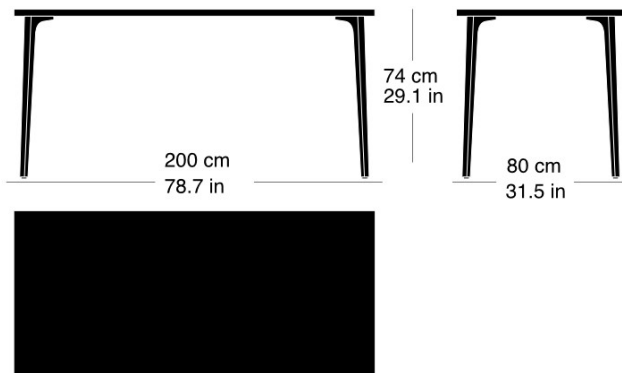

Moritz Schlatter, 2017

Table avec 4 pieds en fonte, support laqué anthracite avec lettrage original, patins réglables, plateau de table en bois massif de 30mm d'épaisseur avec profilés d'arrêt, épaisseur 30mm, hauteur de table 74cm

Moritz Schlatter, 2017

Table with 4 cast iron legs, anthracite painted finish with original lettering, adjustable sliders, table top in solid wood with dovetail battens, 30mm thick, table height: 74cm

Varianten / variantes / variants

Podia
t-1802B

Podia
t-1804r

Podia
t-1804q

Podia
t-1806

Technische Angaben / specifications / specifications

Masse / mesure / measure

Gleiter justierbar / patins
réglables / adjustable glides

ja / oui / yes