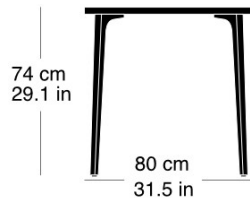

Moritz Schlatter, 2017

Table avec 4 pieds en fonte, laqués anthracite avec logo original, sous-pieds réglables, plateau de table en bois massif avec profilés d'arrêt, épaisseur: 30mm, hauteur de table: 74cm

Moritz Schlatter, 2017

Table with 4 cast iron legs, anthracite painted finish with original lettering, adjustable sliders, table top in solid wood with dovetail battens, 30mm thick, table height: 74cm

## Varianten / variantes / variants

Podia  
t-1802

Podia  
t-1802B

Podia  
t-1804q

Podia  
t-1806