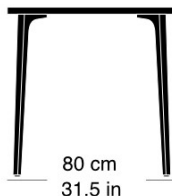

Moritz Schlatter, 2017

Table avec 4 pieds en fonte, laqués anthracite avec logo original, sous-pieds réglables, plateau de table en bois massif avec profilés d'arrêt, épaisseur: 30mm, hauteur de table: 74cm

Moritz Schlatter, 2017

Table with 4 cast iron legs, anthracite painted finish with original lettering, adjustable sliders, table top in solid wood with dovetail battens, 30mm thick, table height: 74cm

## Varianten / variantes / variants

Podia  
t-1802

Podia  
t-1802B

Podia  
t-1804q

Podia  
t-1806