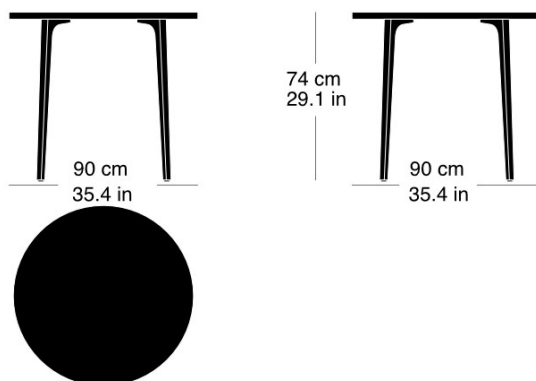

Technische Angaben / specifications / specifications

Masse / mesure / measure

Gleiter justierbar / patins
réglables / adjustable glides

ja / qui / yes