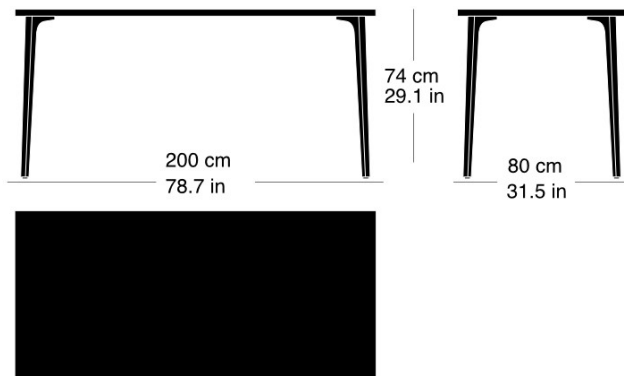

Moritz Schlatter, 2017

Table avec 4 pieds en fonte, support laqué anthracite avec lettrage original, patins réglables, plateau de table en bois massif de 30mm d'épaisseur avec profilés d'arrêt, épaisseur 30mm, hauteur de table 74cm

Moritz Schlatter, 2017

Table with 4 cast iron legs, anthracite painted finish with original lettering, adjustable sliders, table top in solid wood with dovetail battens Corner radius 8cm narrow side basket arch shaped with dovetail battens, 30mm thick table height: 74cm

Varianten / variantes / variants

Podia
t-1802

Podia
t-1804r

Podia
t-1804q

Podia
t-1806

Technische Angaben / specifications / specifications

Masse / mesure / measure

podia t-1802B