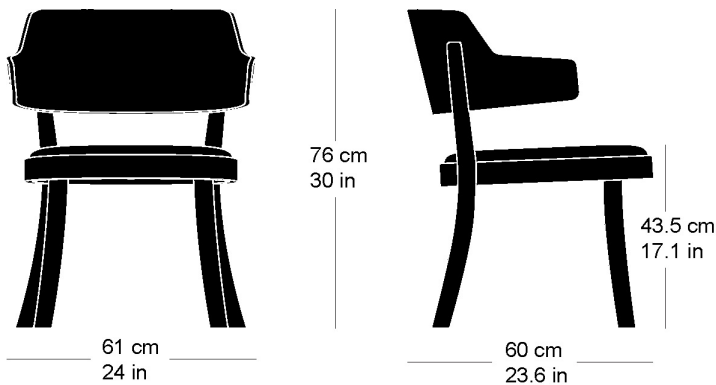

Technische Angaben / specifications / specifications

Masse / mesure / measure

Gewicht / poids / weight   7.3 kg   14.6 lb

Polsterung / rembourrage /
upholstery   ja / oui / yes