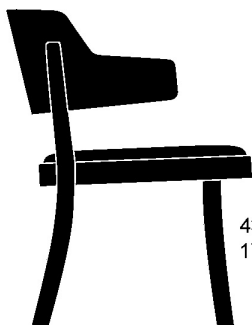

seley 1-425

Frédéric Dedelley, 2019

Sitz mit Komfortpolsterung, Rücken Formsperrholz, Polster vorne aufgesetzt, Hinterfüsse und Sitzzarge massiv gebogen

B61, T60, H76, SH43.5

Frédéric Dedelley, 2019

Assise avec rembourrage de confort, dossier en contreplaqué moulé rembourré à l'avant, pieds arrière et cadre de siège en bois massif cintré

L61, P60, H76, HAss43.5

Frédéric Dedelley, 2019

Upholstered seat, moulded plywood back, upholstered on the front, rear legs and seat frame solid bentwood

W61, D60, H76, SH43.5

Varianten / variantes / variants

Seley
1-423

Seley
12-423

Seley
17-423

Seley
17-425

Seley
16-423

Seley
1-460

Seley
1-463

Seley
1-465

Technische Angaben / specifications / specifications

Masse / mesure / measure

61 cm
24 in

76 cm
30 in

60 cm
23.6 in

43.5 cm
17.1 in

Gewicht / poids / weight 8.0 kg 16.0 lb

Polsterung / rembourrage / upholstery ja / oui / yes