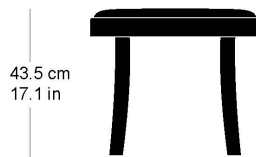

Frédéric Dedelley, 2019
Bench, upholstered seat, legs and seat frame solid
bentwood
W111, D51, SH43.5

Varianten / variantes / variants

Seley
1-423

Seley
1-425

Seley
12-423

Seley
17-423

Seley
17-425

Seley
1-460

Seley
1-463

Seley
1-465

Technische Angaben / specifications / specifications

Masse / mesure / measure

111cm
43.7 in

51 cm
20 in

43.5 cm
17.1 in

43.5 cm
17.1 in

Gewicht / ponds / weight 7.6 kg 15.2 lb

Polsterung / rembourrage /
upholstery ja / oui / yes

seley 16-423

Holzarten / types de bois / types of wood

Belag / revêtement / surface

Buche natur BN 000 AM
Beech natural BN 000 AM
Hêtre naturel BN 000 AM