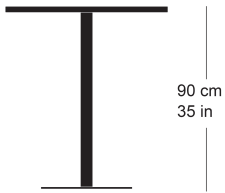

rq light t-2005

Werksentwurf, 2003

Tisch mit Metallsäule, Säule und Sockelplatte pulverbeschichtet, Tischblatt in Massivholz, Kunstharz, Linoleum oder furniert
Tischhöhe 90cm

Werksentwurf, 2003

Table avec pied central, socle en acier, plateau de table (sur mesure) en bois massif, résine synthétique, linoleum ou plaqué
Hauteur de table: 90cm

Werksentwurf, 2003

Table with metal pillar, pillar and base plate powder-coated, table top in solid wood, synthetic resin, linoleum or veneered
Table height 90cm

Varianten / variantes / variants

RQ Light
t-2001

Technische Angaben / specifications / specifications

Masse / mesure / measure

90 cm
35 in□ 70/80 cm
□ 27.3/31.5 inGleiter justierbar / patins
réglables / adjustable glides

ja / oui / yes

rq light t-2005

Holzarten / types de bois / types of wood