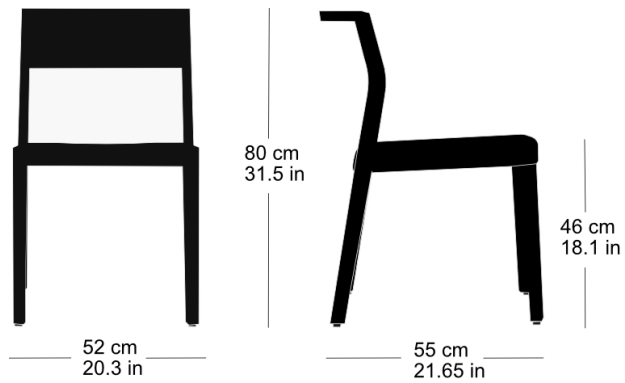

Dom
11-906r

dom 6-910v

Technische Angaben / specifications / specifications

Masse / mesure / measure

Gewicht / ponds / weight 5.5 kg 11.0 lb

Reihenverbindung /
accouplement / mating system ja / oui / yes

Stapelung / empilage / stacking 5 Stühle / chaises / chairs