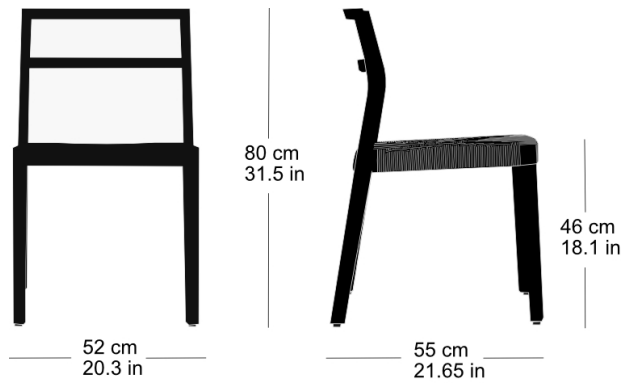

Dom
17-900

Dom
17-910

Dom
6-815

Dom
6-825

Dom
11-900

Dom
11-906

Dom
11-900r

Dom
11-906r

dom 6-906

Technische Angaben / specifications / specifications

Masse / mesure / measure

Gewicht / ponds / weight 6 kg 12.0 lb

Stapelung / empilage / stacking 5 Stühle / chaises / chairs

dom 6-906

Holzarten / types de bois / types of wood