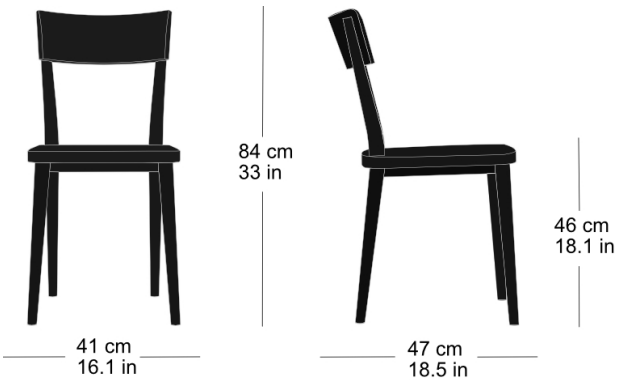

honett 9-700

Blocher Partners, 2022

Sitz massiv 3cm, Hinterfüsse und Rücken massiv
gebogen, Füsse gedrechselt

B 41, T 47, H 84, SH 46

Blocher Partners, 2022

Assise massif 3cm, dossier et pieds arrière en bois massif
cintré, pieds tournés

L 41, P 47, H 84, Hass 46

Blocher Partners, 2022

Seat solid 3cm, rear legs and back solid bentwood,
turned legs

W 41, D 47, H 84, SH 46

Varianten / variantes / variants

Honett
16-700Honett
11-700

Technische Angaben / specifications / specifications

Masse / mesure / measure

Gewicht / ponds / weight

6 kg 12.0 lb

honett 9-700

Holzarten / types de bois / types of wood

Belag / revêtement / surface

Buche natur BN 000 AM
Beech natural BN 000 AM
Hêtre naturel BN 000 AM