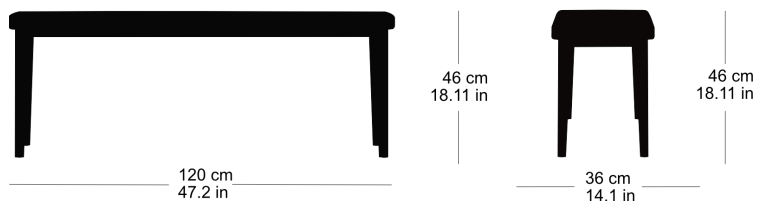

Varianten / variantes / variants

Honett
9-700

Honett
11-700

Technische Angaben / specifications / specifications

Masse / mesure / measure

Gewicht / ponds / weight 8.6 kg 17.2 lb

honett 16-700

Holzarten / types de bois / types of wood