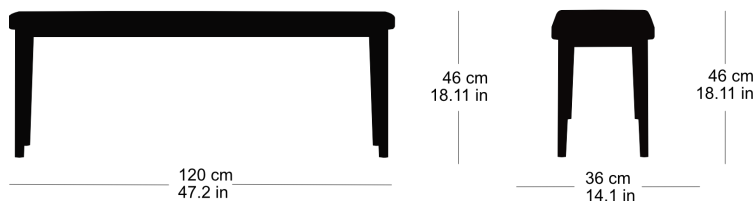

**honett 16-700**

Blocher Partners, 2022

Sitz massiv 3cm, Füße gedrechselt  
B120 , T36 , SH46

Blocher Partners, 2022

Assise massif 3cm, pieds tournés  
L120, P36, HAss46

Blocher Partners, 2022

Seat solid 3cm, turned legs  
W120, D36, SH46

## Technische Angaben / specifications / specifications

Masse / mesure / measure

Gewicht / ponds / weight

8.6 kg 17.2 lb

**honett 16-700**

Holzarten / types de bois / types of wood

Belag / revêtement / surface