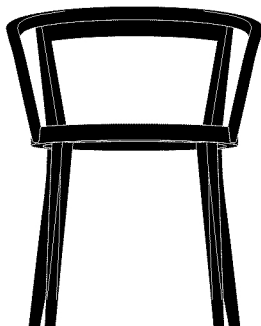

**Abbey 1-920a**

Bernhard Aebi, 2025

Sitz Formsperrholz, Rücken, Armlehnen, Hinterfüsse und Sitzzarge massiv gebogen B58, T57, H73, SH46

Bernhard Aebi, 2025

Assise moulée en multiplis, dossier, accoudoirs, pieds arrière et cadre du siège en bois massif cintré L58, P57, H73, HAss46

Bernhard Aebi, 2025

Moulded plywood seat, backrest, armrests, rear legs and seat frame solid bentwood W58, D57, H73, SH46

Varianten / variantes / variants

Abbey  
1-920

Abbey  
11-920

Technische Angaben / specifications / specifications

Masse / mesure / measure

58 cm  
22.8 in

73cm  
28.7 in

57cm  
22.4 in

46cm  
18.1 in

**Abbey 1-920a**