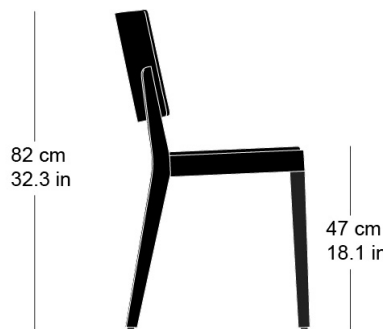

status 6-413

Hannes Wettstein, 1999

Sitz gepolstert, Rücken Formsperrholz, Hinterfüsse massiv gebogen, stapelbar, Reihenverbindung möglich
B50, T51, H82, SH47

Hannes Wettstein, 1999

Assise rembourrée, dossier en contreplaqué moulé, pieds arrière en bois massif cintré, empilable, système d'accouplement en option
L50, P51, H82, HAss47

Hannes Wettstein, 1999

Upholstered seat, moulded plywood back, rear legs solid bentwood, stackable, optional row connector
W50, D51, H82, SH47

Varianten / variantes / variants

Status
6-410

Status
6-410a

Status
6-413a

Status
6-415

Status
6-415a

Technische Angaben / specifications / specifications

Masse / mesure / measure

50 cm
19.7 in

47 cm
18.1 in

Gewicht / poids / weight 5.5 kg 11.0 lb

Polsterung / rembourrage / upholstery ja / oui / yes

Reihenverbindung / accouplement / mating system ja / oui / yes

Stapelung / empilage / stacking 5 Stühle / chaises / chairs

status 6-413

Holzarten / types de bois / types of wood

Buche natur BN 000 AM
Beech natural BN 000 AM
Hêtre naturel BN 000 AM