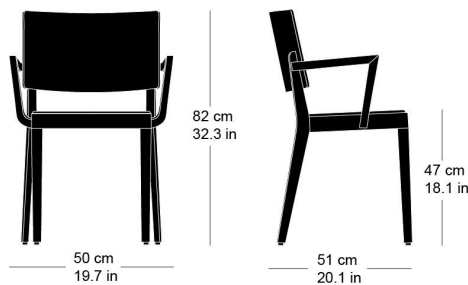

status 6-413a

Hannes Wettstein, 1999

Sitz gepolstert, Rücken Formsperrholz, Hinterfüsse massiv gebogen, stapelbar, Reihenverbindung möglich
B56, T51, H82, SH47, ALH66.5

Hannes Wettstein, 1999

Assise rembourrée, dossier en contreplaqué moulé, pieds arrière en bois massif cintré, empilable, système d'accouplement en option
L56, P51, H82, HAss47, HAcc66.5

Hannes Wettstein, 1999

Upholstered seat, moulded plywood back, rear legs solid bentwood, stackable, optional row connector
W56, D51, H82, SH47, ALH66.5

Varianten / variantes / variants

Status
6-410

Status
6-410a

Status
6-413

Status
6-415

Status
6-415a

Technische Angaben / specifications / specifications

Masse / mesure / measure

Gewicht / poids / weight	6.1 kg 12.2 lb
Polsterung / rembourrage / upholstery	ja / oui / yes
Reihenverbindung / accouplement / mating system	ja / oui / yes
Stapelung / empilage / stacking	4 Stühle / chaises / chairs