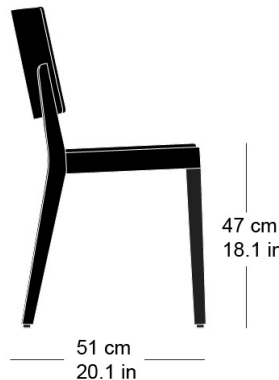

status 6-415

Hannes Wettstein, 1999

Sitz gepolstert, Rücken Formsperrholz, Polster vorne aufgesetzt, Hinterfüsse massiv gebogen, stapelbar, Reihenverbindung möglich
B50, T51, H82, SH47

Hannes Wettstein, 1999

Upholstered seat, moulded plywood back, upholstered on the front, rear legs solid bentwood, stackable, optional row connector
W50, D51, H82, SH47

Varianten / variantes / variants

Status
6-410

Status
6-410a

Status
6-413

Status
6-413a

Status
6-415a

Technische Angaben / specifications / specifications

Masse / mesure / measure

82 cm
32.3 in

Gewicht / poids / weight 6.3 kg 12.6 lb

Polsterung / rembourrage / upholstery ja / oui / yes

Reihenverbindung / accouplement / mating system ja / oui / yes

Stapelung / empilage / stacking 5 Stühle / chaises / chairs

status 6-415

Holzarten / types de bois / types of wood

Belag / revêtement / surface