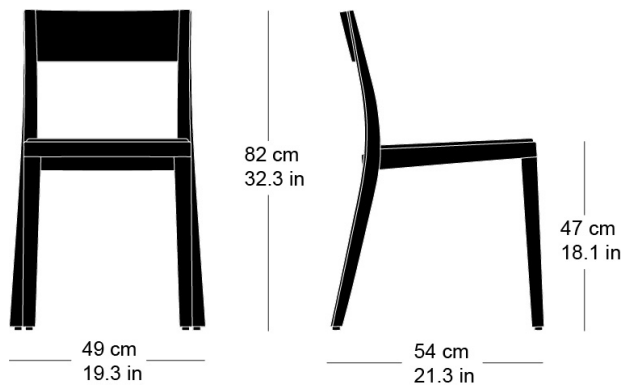

## lyra szena 6-573

Hannes Wettstein, 2007

Sitz gepolstert, Rücken und Hinterfüsse massiv gebogen, stapelbar, Reihenverbindung möglich  
B49, T54, H82, SH47

Hannes Wettstein, 2007

Assise rembourrée, dossier et pieds arrière en bois massif cintré, empilable, système d'accouplement en option  
L49, P54, H82, HAss47

Hannes Wettstein, 2007

Upholstered seat, back and rear legs solid bentwood, stackable, optional row connector  
W49, D54, H82, SH47

#### Masse / mesure / measure

Gewicht / poids / weight 4.9 kg 9.8 lb

Polsterung / rembourrage / upholstery ja / oui / yes

Reihenverbindung / accouplement / mating system ja / oui / yes

Stapelung / empilage / stacking 7 Stühle / chaises / chairs