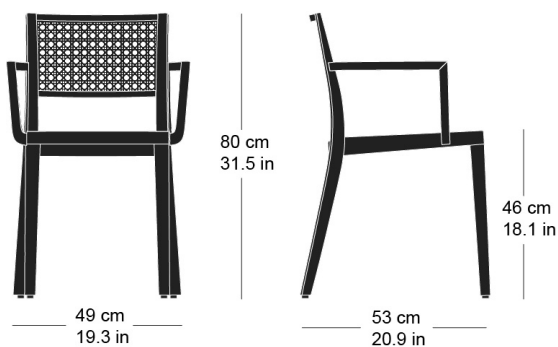

## lyra mandarin 6-540a

Hannes Wettstein, 2007

Sitz Formsperrholz, Rücken Joncgeflecht, Hinterfüsse und Rückenschwinge massiv gebogen, stapelbar, Reihenverbindung möglich  
B54, T53, H80, SH46, ALH66.5

Hannes Wettstein, 2007

Assise en multiplis, dossier canné, montants de dossier et pieds arrière en bois massif cintré, empilable, système d'accouplement en option  
L54, P53, H80, HAss46, HAcc66.5

Hannes Wettstein, 2007

Moulded plywood seat, woven cane back, rear legs and rear cross-brace solid bentwood, stackable, optional row connector  
W54, D53, H80, SH46, ALH66.5

#### Masse / mesure / measure

Gewicht / ponds / weight      4.8 kg    9.6 lb

Reihenverbindung /  
accouplement / mating system      ja / oui / yes

Stapelung / empilage / stacking      4 Stühle / chaises / chairs