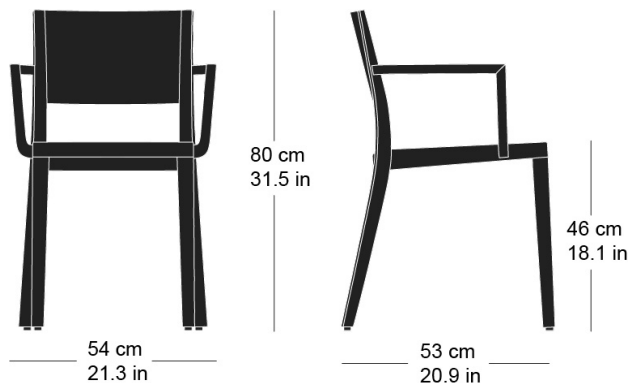

Gewicht / ponds / weight 4.9 kg 9.8 lb

Reihenverbindung /
accouplement / mating system ja / oui / yes

Stapelung / empilage / stacking 4 Stühle / chaises / chairs

lyra esprit 6-550a

Holzarten / types de bois / types of wood