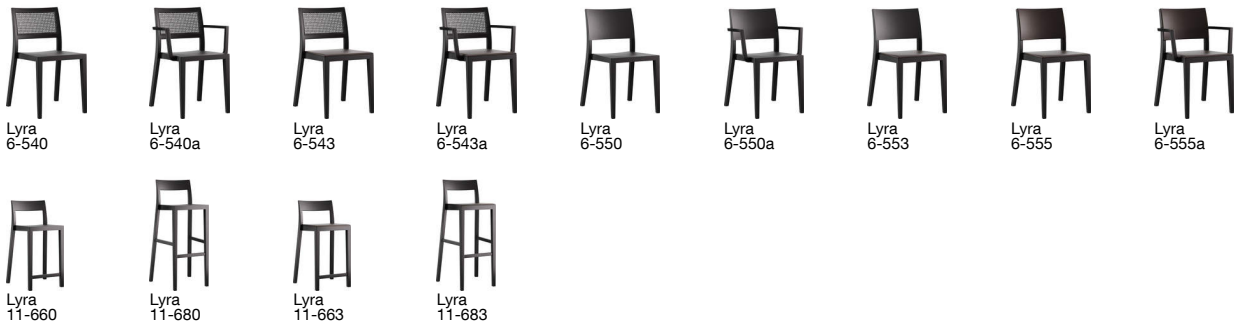

Varianten / variantes / variants