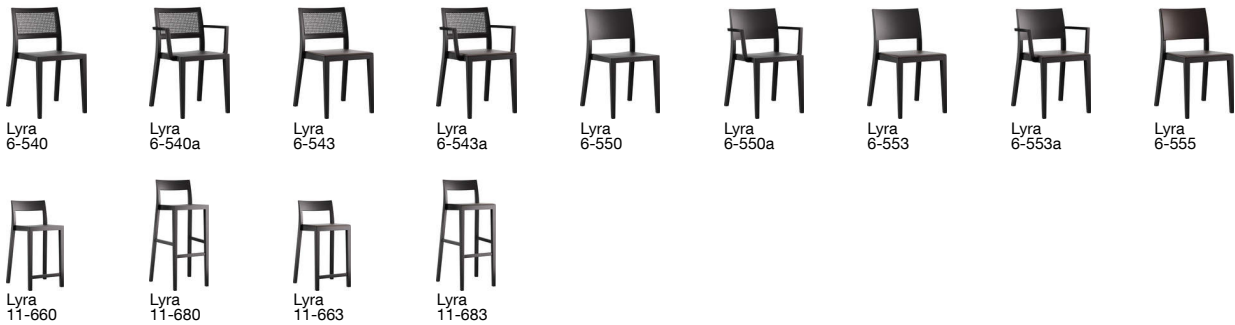

lyra esprit 6-555a

Hannes Wettstein, 2007

Sitz gepolstert, Rücken Formsperrholz, Polster vorne aufgesetzt, Hinterfüsse und Rückenschwinge massiv gebogen, stapelbar, Reihenverbindung möglich
B54, T53, H80, SH47, ALH66.5

Hannes Wettstein, 2007

Assise rembourrée, devant du dossier rembourré et arrière contreplaqué moulé, montants de dossier et pieds arrière en bois massif cintré, empilable, système d'accouplement en option

L54, P53, H80, HAss47, HAcc66.5

Hannes Wettstein, 2007

Upholstered seat, moulded plywood back, upholstered on the front, rear legs and rear cross-brace solid bentwood, stackable, optional row connector
W54, D53, H80, SH47, ALH66.5

Varianten / variantes / variants

Technische Angaben / specifications / specifications

Masse / mesure / measure

Gewicht / poids / weight	6.2 kg 12.4 lb
Polsterung / rembourrage / upholstery	ja / oui / yes
Reihenverbindung / accouplement / mating system	ja / oui / yes
Stapelung / empilage / stacking	4 Stühle / chaises / chairs