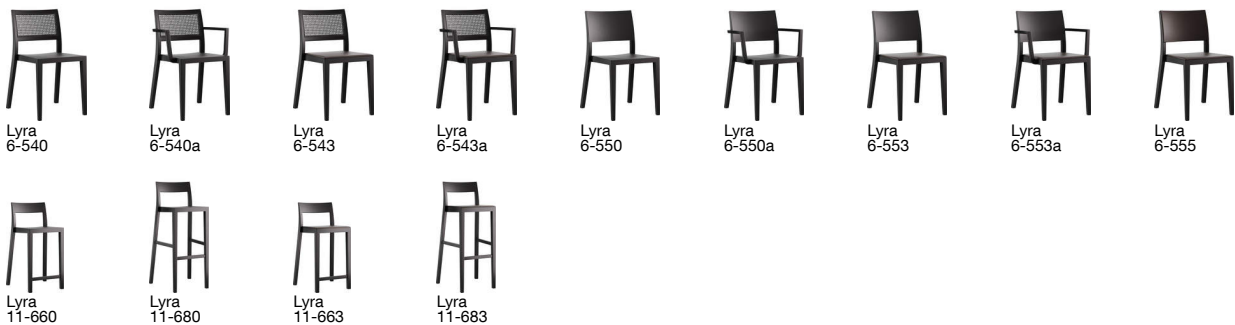

lyra esprit 6-555a

Hannes Wettstein, 2007

Sitz gepolstert, Rücken Formsperrholz, Polster vorne aufgesetzt, Hinterfüsse und Rückenschwinge massiv gebogen, stapelbar, Reihenverbindung möglich
B54, T53, H80, SH47, ALH66.5

Hannes Wettstein, 2007

Assise rembourrée, devant du dossier rembourré et arrière contreplaqué moulé, montants de dossier et pieds arrière en bois massif cintré, empilable, système d'accouplement en option

L54, P53, H80, HAss47, HAcc66.5

Hannes Wettstein, 2007

Upholstered seat, moulded plywood back, upholstered on the front, rear legs and rear cross-brace solid bentwood, stackable, optional row connector

W54, D53, H80, SH47, ALH66.5

Varianten / variantes / variants

Technische Angaben / specifications / specifications

Masse / mesure / measure

Gewicht / poids / weight	6.2 kg	12.4 lb
Polsterung / rembourrage / upholstery	ja / oui / yes	
Reihenverbindung / accouplement / mating system	ja / oui / yes	
Stapelung / empilage / stacking	4 Stühle / chaises / chairs	