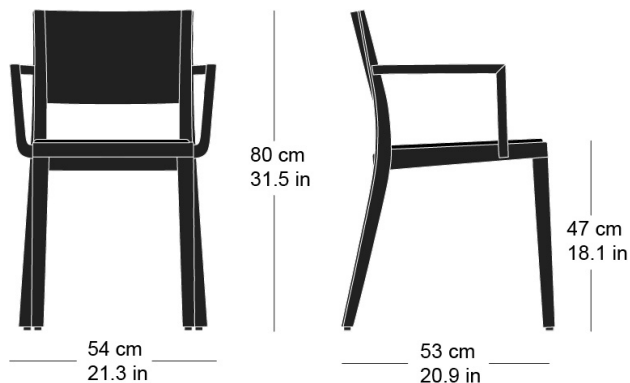

lyra esprit 6-555a

Hannes Wettstein, 2007

Sitz gepolstert, Rücken Formsperrholz, Polster vorne aufgesetzt, Hinterfüsse und Rückenschwinge massiv gebogen, stapelbar, Reihenverbindung möglich
B54, T53, H80, SH47, ALH66.5

Hannes Wettstein, 2007

Assise rembourrée, devant du dossier rembourré et arrière contreplaqué moulé, montants de dossier et pieds arrière en bois massif cintré, empilable, système d'accouplement en option

L54, P53, H80, HAss47, HAcc66.5

Hannes Wettstein, 2007

Upholstered seat, moulded plywood back, upholstered on the front, rear legs and rear cross-brace solid bentwood, stackable, optional row connector

W54, D53, H80, SH47, ALH66.5

Varianten / variantes / variants

Technische Angaben / specifications / specifications

Masse / mesure / measure

Gewicht / poids / weight	6.2 kg	12.4 lb
Polsterung / rembourrage / upholstery	ja / oui / yes	
Reihenverbindung / accouplement / mating system	ja / oui / yes	
Stapelung / empilage / stacking	4 Stühle / chaises / chairs	