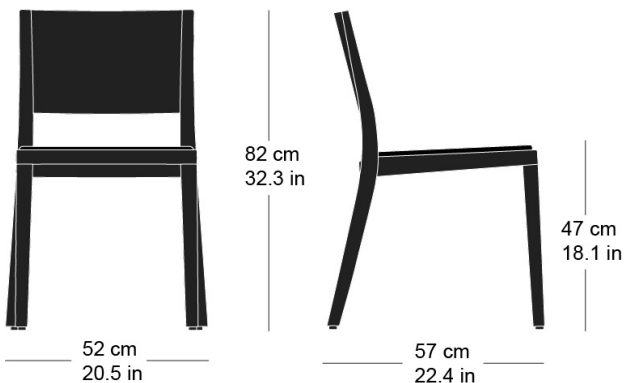

Technische Angaben / specifications / specifications

Masse / mesure / measure

Gewicht / poids / weight 6.3 kg 12.6 lb

Polsterung / rembourrage / upholstery ja / oui / yes

Reihenverbindung / accouplement / mating system ja / oui / yes

Stapelung / empilage / stacking 7 Stühle / chaises / chairs