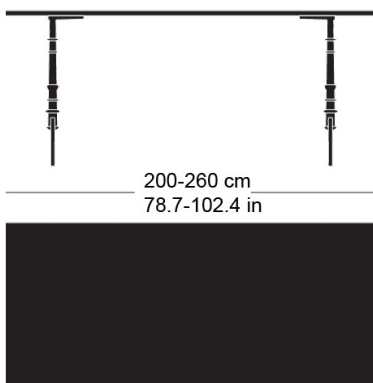

gloria t-1022

Factory design, 1925

Tischblatt und Kanten nach Mass in Massivholz, Füsse aus Gusseisen anthrazit lackiert und mit Original-Schriftzug versehen, verstellbare Boden-Gleiter, Tischblatt mit Gratleisten, 30 mm stark, Fussbreite: 73.5cm
Tischhöhe: 73cm

Factory design, 1925

Plateau et contours de table en bois massif, sur mesure, pieds en fonte laqués anthracite avec lettrage original, patins réglables, plateau de table avec profilés d'arrêt, épaisseur 30 mm, largeur des pieds 58,5cm, hauteur de table 73cm.

Factory design, 1925

Table top and edges made to measure in solid wood, cast iron legs with anthracite painted finish with original lettering, adjustable floor sliders, table top with dovetail battens, 30 mm thick, leg width: 73.5cm
Table height: 73cm

Varianten / variantes / variants

Gloria
t-1002Gloria
t-1004rGloria
t-1004q

Technische Angaben / specifications / specifications

Masse / mesure / measure

73 cm
28.7 in100-120 cm
39.4-47.2 inGleiter justierbar / patins
réglables / adjustable glides