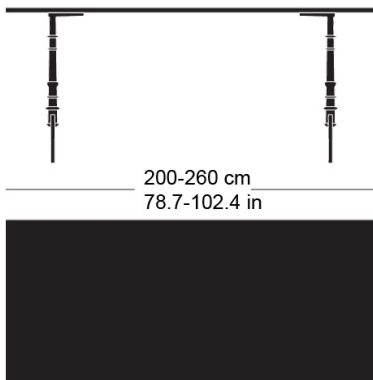

**gloria t-1022**

Factory design, 1925

Tischblatt und Kanten nach Mass in Massivholz, Füsse aus Gusseisen anthrazit lackiert und mit Original-Schriftzug versehen, verstellbare Boden-Gleiter, Tischblatt mit Gratleisten, 30 mm stark, Fussbreite: 73.5cm  
Tischhöhe: 73cm

Factory design, 1925

Plateau et contours de table en bois massif, sur mesure, pieds en fonte laqués anthracite avec lettrage original, patins réglables, plateau de table avec profilés d'arrêt, épaisseur 30 mm, largeur des pieds 58,5cm, hauteur de table 73cm.

Factory design, 1925

Table top and edges made to measure in solid wood, cast iron legs with anthracite painted finish with original lettering, adjustable floor sliders, table top with dovetail battens, 30 mm thick, leg width: 73.5cm  
Table height: 73cm

## Masse / mesure / measure

73 cm  
28.7 in200-260 cm  
78.7-102.4 in100-120 cm  
39.4-47.2 inGleiter justierbar / patins  
réglables / adjustable glides

ja / oui / yes

**gloria t-1022**