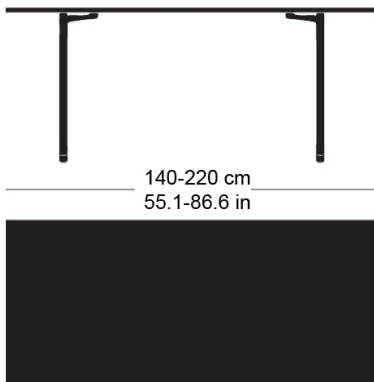

delta t-1670

Factory design, 1932

Tischblatt und Kanten nach Mass in Massivholz, Füsse aus Gusseisen anthrazit lackiert, verstellbare Boden-Gleiter, Tischblatt mit Gratleisten, 30mm stark, Fussbreite: 63cm
Tischhöhe: 73cm

Factory design, 1932

Plateau et contours de table en bois massif, sur mesure, pieds en fonte laqués anthracite, patins réglables, plateau de table avec profilés d'arrêt, épaisseur 30mm, largeur des pieds 63cm, hauteur de table 73cm.

Factory design, 1932

Table top and edges made to measure in solid wood, cast iron legs with anthracite painted finish, adjustable floor sliders, table top with dovetail battens, 30mm thick, leg width: 63cm
Table height: 73cm

Varianten / variantes / variants

Delta
t-1690rDelta
t-1690q

Technische Angaben / specifications / specifications

Masse / mesure / measure

73 cm
28.7 inGleiter justierbar / patins
réglables / adjustable glides