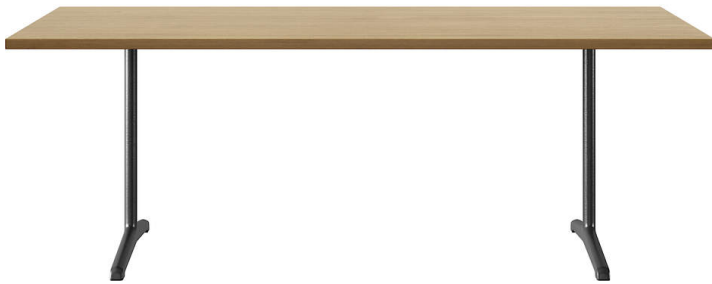

delta t-1670

Factory design, 1932

Tischblatt und Kanten nach Mass in Massivholz, Füsse aus Gusseisen anthrazit lackiert, verstellbare Boden-Gleiter, Tischblatt mit Gratleisten, 30mm stark, Fussbreite: 63cm
Tischhöhe: 73cm

Factory design, 1932

Plateau et contours de table en bois massif, sur mesure, pieds en fonte laqués anthracite, patins réglables, plateau de table avec profilés d'arrêt, épaisseur 30mm, largeur des pieds 63cm, hauteur de table 73cm.

Factory design, 1932

Table top and edges made to measure in solid wood, cast iron legs with anthracite painted finish, adjustable floor sliders, table top with dovetail battens, 30mm thick, leg width: 63cm
Table height: 73cm

Varianten / variantes / variants

Delta
t-1690rDelta
t-1690q

Technische Angaben / specifications / specifications

Masse / mesure / measure

73 cm
28.7 inGleiter justierbar / patins
réglables / adjustable glides