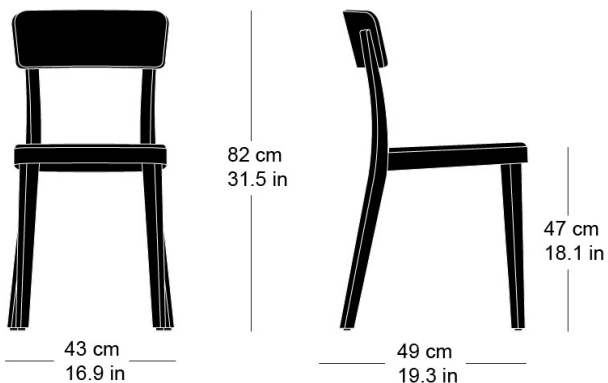

L43, P49, H82, HAss47

Studio Hannes Wettstein, 2012

3D upholstered seat, back, rear legs and seat frame of
solid bentwood

W43, D49, H82, SH47

Varianten / variantes / variants

Icon
1-340

Technische Angaben / specifications / specifications

Masse / mesure / measure

Gewicht / ponds / weight 4.8 kg 9.6 lb

Polsterung / rembourrage /
upholstery ja / oui / yes

icon 1-343

Holzarten / types de bois / types of wood

Belag / revêtement / surface

Beech natural BN 000 AM
Buche natur BN 000 AM
Hêtre naturel BN 000 AM