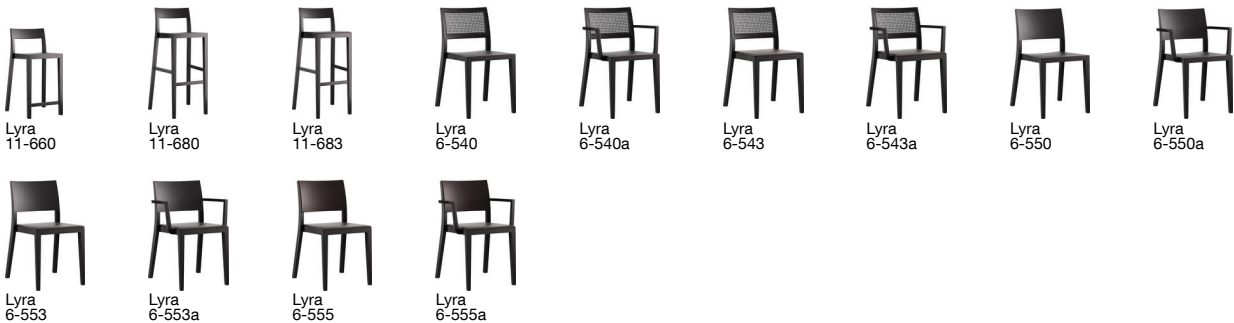

Varianten / variantes / variants