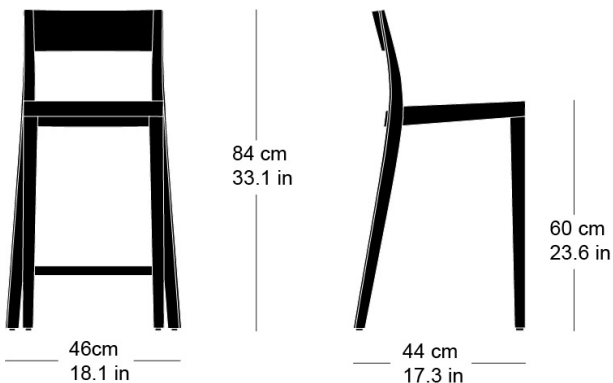

**lyra stool 11-663**

Hannes Wettstein, 2007

Sitz gepolstert, Hinterfüsse und Rücken massiv gebogen  
B46, T44, H84, SH60

Hannes Wettstein, 2007

Assise rembourré, dossier et pieds arrière en bois massif  
cintré

L46, P44, H84, HAss60

Hannes Wettstein, 2007

Upholstered seat, rear legs and back solid bentwood  
W46, D44, H84, SH60

## Masse / mesure / measure

Gewicht / ponds / weight      4.5 kg   9.0 lb

Polsterung / rembourrage /  
upholstery      ja / qui / yes

**lyra stool 11-663**