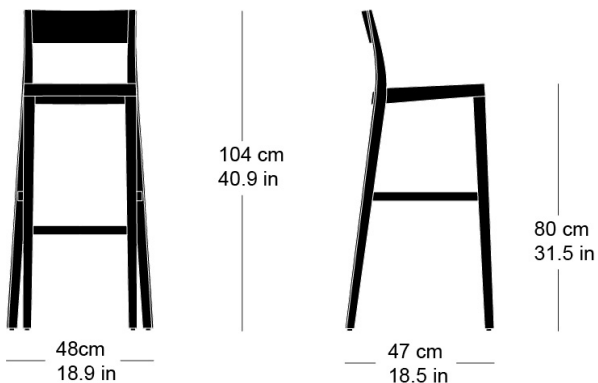

**lyra bar stool 11-683**

Hannes Wettstein, 2007

Sitz gepolstert, Hinterfüsse und Rücken massiv gebogen  
B48, T47, H104, SH80

Hannes Wettstein, 2007

Assise rembourré, dossier et pieds arrière en bois massif  
cintré

L48, P47, H104, HAss80

Hannes Wettstein, 2007

Upholstered seat, rear legs and back solid bentwood  
W48, D47, H104, SH80

## Masse / mesure / measure

Gewicht / ponds / weight      6.0 kg    12.0 lb

Polsterung / rembourrage /  
upholstery                    ja / qui / yes

**lyra bar stool 11-683**