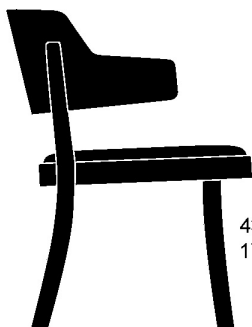

Frédéric Dedelley, 2019
Upholstered seat, moulded plywood back, rear legs and
seat frame solid bentwood
W61, D60, H76, SH43.5

Varianten / variantes / variants

Seley
1-425

Seley
12-423

Seley
17-423

Seley
17-425

Seley
16-423

Seley
1-460

Seley
1-463

Seley
1-465

Technische Angaben / specifications / specifications

Masse / mesure / measure

61 cm
24 in

76 cm
30 in

60 cm
23.6 in

43.5 cm
17.1 in

Gewicht / poids / weight 7.3 kg 14.6 lb

Polsterung / rembourrage / upholstery ja / oui / yes

seley 1-423

Holzarten / types de bois / types of wood

Belag / revêtement / surface

Beech natural BN 000 AM
Buche natur BN 000 AM
Hêtre naturel BN 000 AM