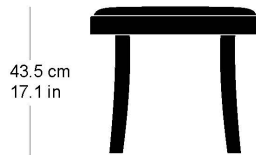

Frédéric Dedelley, 2019

Bench, upholstered seat, legs and seat frame solid bentwood
W111, D51, SH43.5

Varianten / variantes / variants

Seley
1-423

Seley
1-425

Seley
12-423

Seley
17-423

Seley
17-425

Seley
1-460

Seley
1-463

Seley
1-465

Technische Angaben / specifications / specifications

Masse / mesure / measure

111cm
43.7 in

51 cm
20 in

43.5 cm
17.1 in

43.5 cm
17.1 in

Gewicht / ponds / weight

7.6 kg 15.2 lb

Polsterung / rembourrage /
upholstery

ja / oui / yes

seley 16-423

Holzarten / types de bois / types of wood

Belag / revêtement / surface