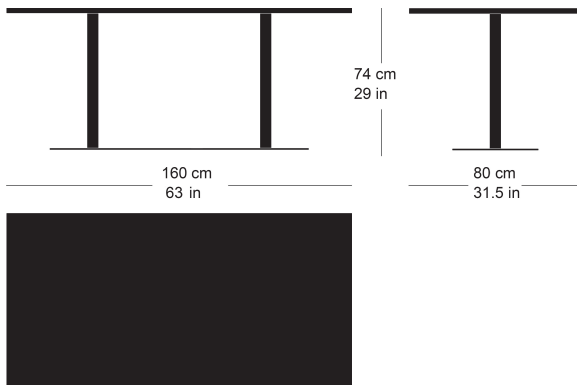

rq light t-2002

Technische Angaben / specifications / specifications
Masse / mesure / measure

Gleiter justierbar / patins
réglables / adjustable glides

ja / oui / yes