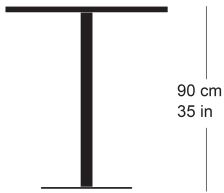

rq light t-2005

Factory design, 2003

Tisch mit Metallsäule, Säule und Sockelplatte
pulverbeschichtet, Tischblatt in Massivholz, Kunstharz,
Linoleum oder furniert

Tischhöhe 90cm

Factory design, 2003

Table avec pied central, socle en acier, plateau de table
(sur mesure) en bois massif, résine synthétique, linoleum
ou plaqué

Hauteur de table: 90cm

Factory design, 2003

Table with metal pillar, pillar and base plate powder-
coated, table top in solid wood, synthetic resin, linoleum
or veneered

Table height 90cm

Varianten / variantes / variants

rq light t-2005

Technische Angaben / specifications / specifications

Masse / mesure / measure

90 cm
35 in

□ 70/80 cm
□ 27.3/31.5 in

Gleiter justierbar / patins
réglables / adjustable glides

ja / oui / yes

rq light t-2005