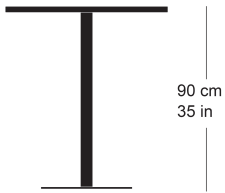

**rq light t-2005**

Factory design, 2003

Tisch mit Metallsäule, Säule und Sockelplatte pulverbeschichtet, Tischblatt in Massivholz, Kunstharz, Linoleum oder furniert  
Tischhöhe 90cm

Factory design, 2003

Table avec pied central, socle en acier, plateau de table (sur mesure) en bois massif, résine synthétique, linoleum ou plaqué

Hauteur de table: 90cm

Factory design, 2003

Table with metal pillar, pillar and base plate powder-coated, table top in solid wood, synthetic resin, linoleum or veneered

Table height 90cm

RQ Light  
t-2009

**rq light t-2005**

Technische Angaben / specifications / specifications

Masse / mesure / measure

90 cm  
35 in□ 70/80 cm  
□ 27.3/31.5 inGleiter justierbar / patins  
réglables / adjustable glides