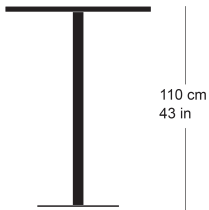

rq light t-2007

Factory design, 2003

Tisch mit Metallsäule, Säule und Sockelplatte pulverbeschichtet, Tischblatt in Massivholz, Kunstharz, Linoleum oder furniert
Tischhöhe 110cm

Factory design, 2003

Table avec pied central, socle en acier, plateau de table (sur mesure) en bois massif, résine synthétique, linoleum ou plaqué

Hauteur de table: 110cm

Factory design, 2003

Table with metal pillar, pillar and base plate powder-coated, table top in solid wood, synthetic resin, linoleum or veneered

Table height 110cm

Varianten / variantes / variants

rq light t-2007

Technische Angaben / specifications / specifications

Masse / mesure / measure

110 cm
43 in

□ 70/80 cm
□ 27.3/31.5 in

Gleiter justierbar / patins
réglables / adjustable glides

ja / oui / yes

rq light t-2007