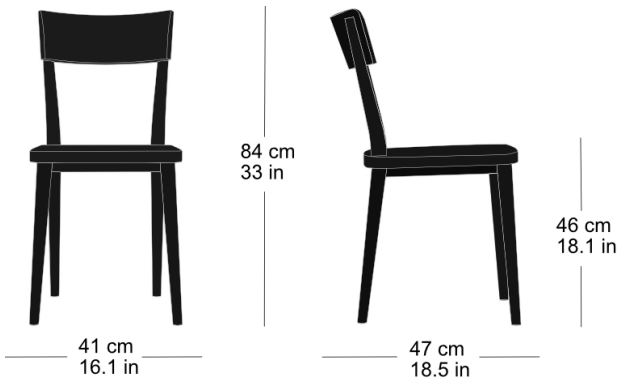

honett 9-700

Blocher Partners, 2022

Sitz massiv 3cm, Hinterfüsse und Rücken massiv gebogen, Füsse gedrechselt

B 41, T 47, H 84, SH 46

Blocher Partners, 2022

Assise massif 3cm, dossier et pieds arrière en bois massif cintré, pieds tournés

L 41, P 47, H 84, Hass 46

Blocher Partners, 2022

Seat solid 3cm, rear legs and back solid bentwood, turned legs

W 41, D 47, H 84, SH 46

Varianten / variantes / variants

Honett
16-700Honett
11-700

Technische Angaben / specifications / specifications

Masse / mesure / measure

Gewicht / ponds / weight

6 kg 12.0 lb

honett 9-700

Holzarten / types de bois / types of wood

Belag / revêtement / surface

Beech natural BN 000 AM
Buche natur BN 000 AM
Hêtre naturel BN 000 AM