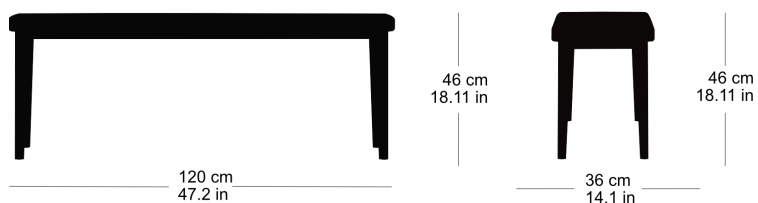

honett 16-700

Blocher Partners, 2022
Sitz massiv 3cm, Füße gedrechselt
B120 , T36 , SH46

Blocher Partners, 2022
Assise massif 3cm, pieds tournés
L120, P36, HAss46

Blocher Partners, 2022
Seat solid 3cm, turned legs
W120, D36, SH46

Varianten / variantes / variants

Honett
9-700

Honett
11-700

Technische Angaben / specifications / specifications

Masse / mesure / measure

Gewicht / ponds / weight 8.6 kg 17.2 lb

honett 16-700

Holzarten / types de bois / types of wood