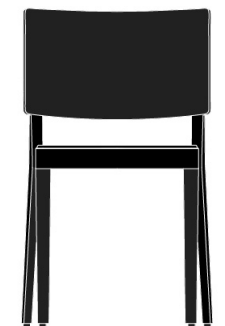

status 6-413

Hannes Wettstein, 1999

Sitz gepolstert, Rücken Formsperrholz, Hinterfüsse massiv gebogen, stapelbar, Reihenverbindung möglich
B50, T51, H82, SH47

Hannes Wettstein, 1999

Assise rembourrée, dossier en contreplaqué moulé, pieds arrière en bois massif cintré, empilable, système d'accouplement en option
L50, P51, H82, HAss47

Hannes Wettstein, 1999

Upholstered seat, moulded plywood back, rear legs solid bentwood, stackable, optional row connector
W50, D51, H82, SH47

Varianten / variantes / variants

Status
6-410

Status
6-410a

Status
6-413a

Status
6-415

Status
6-415a

Technische Angaben / specifications / specifications

Masse / mesure / measure

50 cm
19.7 in

82 cm
32.3 in

51 cm
20.1 in

47 cm
18.1 in

Gewicht / poids / weight 5.5 kg 11.0 lb

Polsterung / rembourrage / upholstery ja / oui / yes

Reihenverbindung / accouplement / mating system ja / oui / yes

Stapelung / empilage / stacking 5 Stühle / chaises / chairs