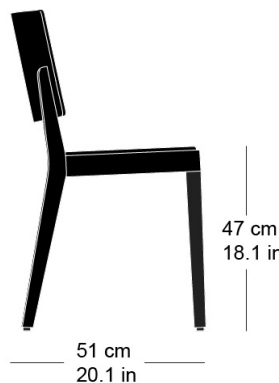

**status 6-415**

Hannes Wettstein, 1999

Sitz gepolstert, Rücken Formsperrholz, Polster vorne aufgesetzt, Hinterfüsse massiv gebogen, stapelbar, Reihenverbindung möglich  
B50, T51, H82, SH47

Hannes Wettstein, 1999

Upholstered seat, moulded plywood back, upholstered on the front, rear legs solid bentwood, stackable, optional row connector  
W50, D51, H82, SH47

## Varianten / variantes / variants

Status  
6-410

Status  
6-410a

Status  
6-413

Status  
6-413a

Status  
6-415a

## Masse / mesure / measure

82 cm  
32.3 in

47 cm  
18.1 in

Gewicht / poids / weight 6.3 kg 12.6 lb

Polsterung / rembourrage / upholstery ja / oui / yes

Reihenverbindung / accouplement / mating system ja / oui / yes