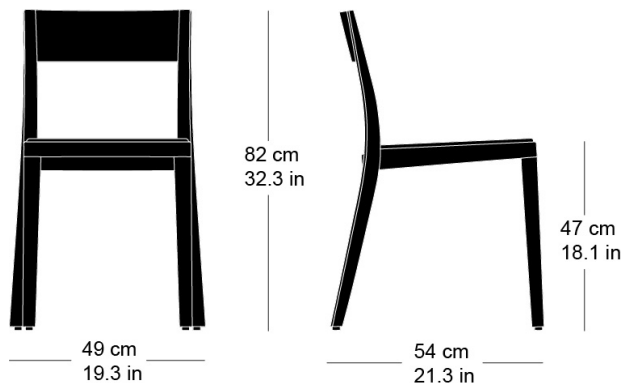

**lyra szena 6-573**

Hannes Wettstein, 2007

Sitz gepolstert, Rücken und Hinterfüsse massiv gebogen, stapelbar, Reihenverbindung möglich  
B49, T54, H82, SH47

Hannes Wettstein, 2007

Assise rembourrée, dossier et pieds arrière en bois massif cintré, empilable, système d'accouplement en option  
L49, P54, H82, HAss47

Hannes Wettstein, 2007

Upholstered seat, back and rear legs solid bentwood, stackable, optional row connector  
W49, D54, H82, SH47

Varianten / variantes / variants

Lyra Szena  
6-570

Technische Angaben / specifications / specifications

Masse / mesure / measure

Gewicht / poids / weight 4.9 kg 9.8 lb

Polsterung / rembourrage / upholstery ja / oui / yes

Reihenverbindung / accouplement / mating system ja / oui / yes

Stapelung / empilage / stacking 7 Stühle / chaises / chairs