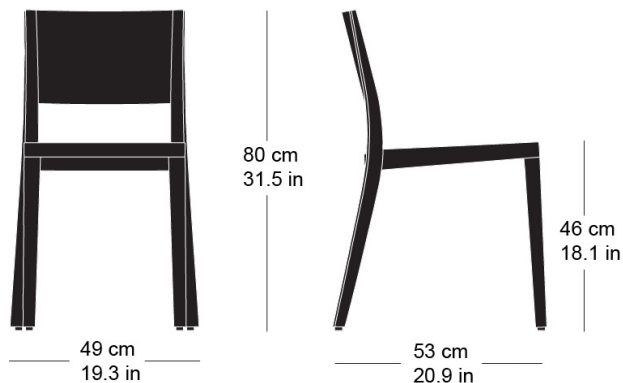

## lyra esprit 6-550

Hannes Wettstein, 2007

Sitz und Rücken Formsperrholz, Hinterfüsse und Rückenschwinge massiv gebogen, stapelbar, Reihenverbindung möglich  
B49, T53, H80, SH46

Hannes Wettstein, 2007

Assise et dossier en contreplaqué moulé, montants de dossier et pieds arrière en bois massif cintré, empilable, système d'accouplement en option  
L49, P53, H80, HAss46

Hannes Wettstein, 2007

Moulded plywood seat and back, rear legs and rear cross-brace solid bentwood, stackable, optional row connector  
W49, D53, H80, SH46

#### Masse / mesure / measure

Gewicht / ponds / weight 4.3 kg 8.6 lb

Reihenverbindung /  
accouplement / mating system ja / ja / ja

Stapelung / empilage / stacking 5 Stühle / chaises / chairs

**lyra esprit 6-550**