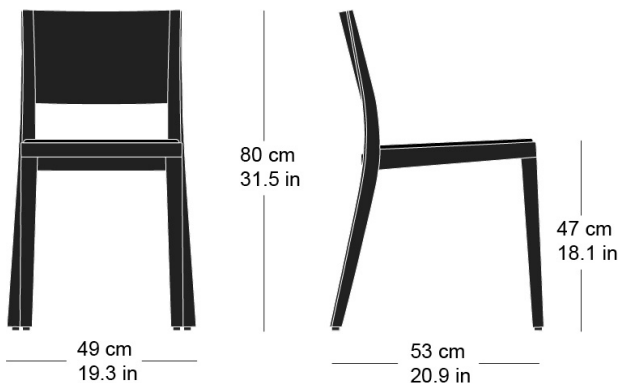

## lyra esprit 6-553

Hannes Wettstein, 2007

Sitz gepolstert, Rücken Formsperrholz, Hinterfüsse und Rückenschwinge massiv gebogen, stapelbar, Reihenverbindung möglich  
B49, T53, H80, SH47

Hannes Wettstein, 2007

Assise rembourrée, dossier en contreplaqué moulé, montants de dossier et pieds arrière en bois massif cintré, empilable, système d'accouplement en option  
L49, P53, H80, HAss47

Hannes Wettstein, 2007

Upholstered seat, moulded plywood back, rear legs and rear cross-brace solid bentwood, stackable, optional row connector  
W49, D53, H80, SH47

#### Masse / mesure / measure

Gewicht / poids / weight	4.9 kg   9.8 lb
Polsterung / rembourrage / upholstery	ja / oui / yes
Reihenverbindung / accouplement / mating system	ja / oui / yes
Stapelung / empilage / stacking	5 Stühle / chaises / chairs