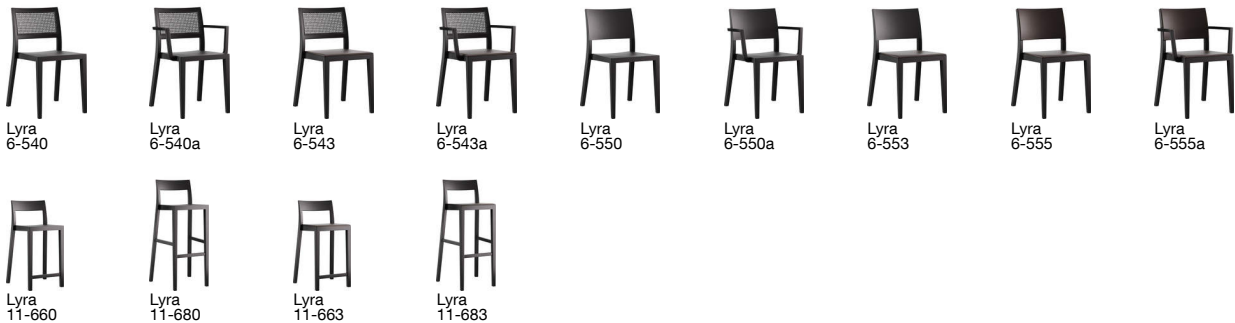

Varianten / variantes / variants