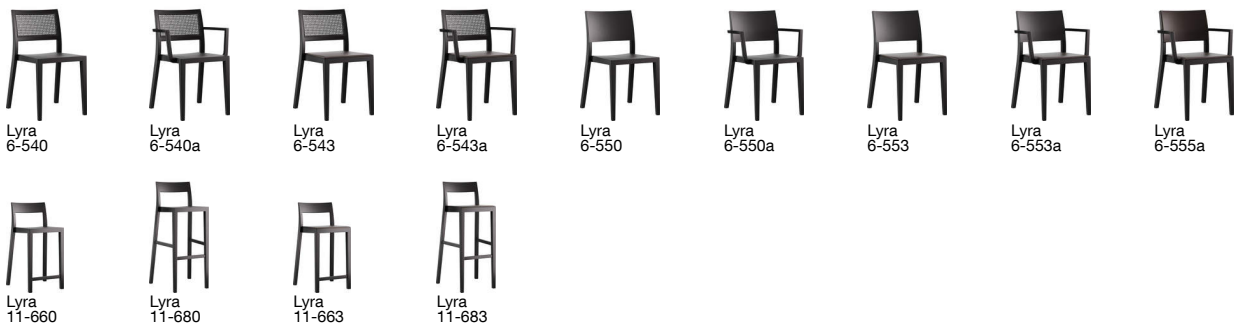

lyra esprit 6-555

Hannes Wettstein, 2007

Sitz gepolstert, Rücken Formsperrholz, Polster vorne aufgesetzt, Hinterfüsse und Rückenschwinge massiv gebogen, stapelbar, Reihenverbindung möglich
B49, T53, H80, SH47

Hannes Wettstein, 2007

Assise rembourrée, devant du dossier rembourré et arrière contreplaqué moulé, montants de dossier et pieds arrière en bois massif cintré, empilable, système d'accouplement en option

L49, P53, H80, HAss47

Hannes Wettstein, 2007

Upholstered seat, moulded plywood back, upholstered on the front, rear legs and rear cross-brace solid bentwood, stackable, optional row connector

W49, D53, H80, SH47

Varianten / variantes / variants

Technische Angaben / specifications / specifications

Masse / mesure / measure

Gewicht / poids / weight	5.6 kg 11.2 lb
Polsterung / rembourrage / upholstery	ja / oui / yes
Reihenverbindung / accouplement / mating system	ja / oui / yes
Stapelung / empilage / stacking	5 chairs Stühle / chaises / chairs