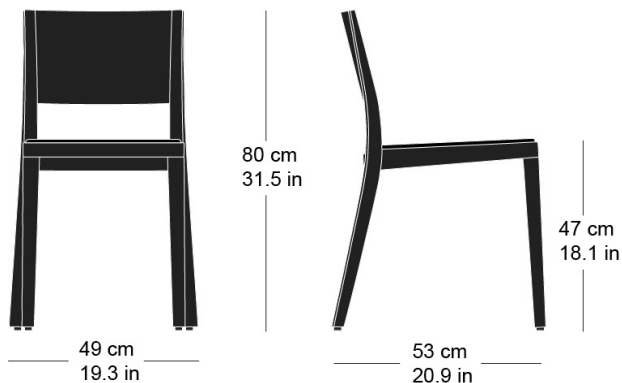

lyra esprit 6-555

Hannes Wettstein, 2007

Sitz gepolstert, Rücken Formsperrholz, Polster vorne aufgesetzt, Hinterfüsse und Rückenschwinge massiv gebogen, stapelbar, Reihenverbindung möglich
B49, T53, H80, SH47

Hannes Wettstein, 2007

Assise rembourrée, devant du dossier rembourré et arrière contreplaqué moulé, montants de dossier et pieds arrière en bois massif cintré, empilable, système d'accouplement en option

L49, P53, H80, HAss47

Hannes Wettstein, 2007

Upholstered seat, moulded plywood back, upholstered on the front, rear legs and rear cross-brace solid bentwood, stackable, optional row connector

W49, D53, H80, SH47

Varianten / variantes / variants

Technische Angaben / specifications / specifications

Masse / mesure / measure

Gewicht / poids / weight	5.6 kg 11.2 lb
Polsterung / rembourrage / upholstery	ja / oui / yes
Reihenverbindung / accouplement / mating system	ja / oui / yes
Stapelung / empilage / stacking	5 chairs Stühle / chaises / chairs