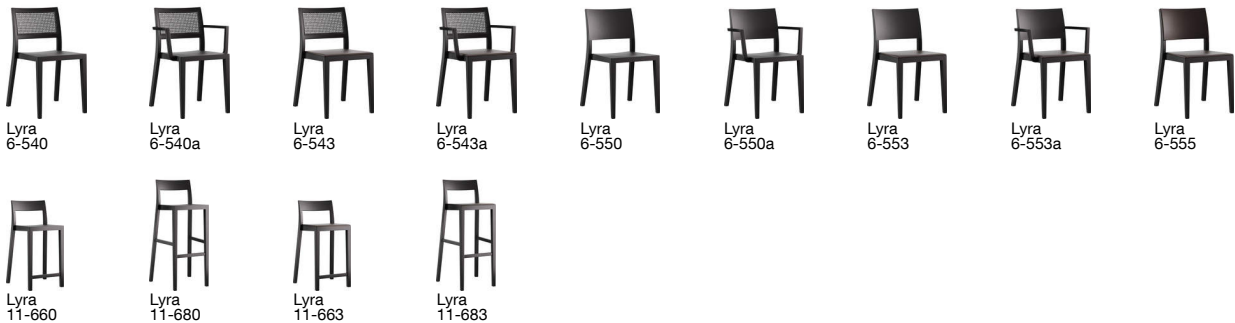

Varianten / variantes / variants