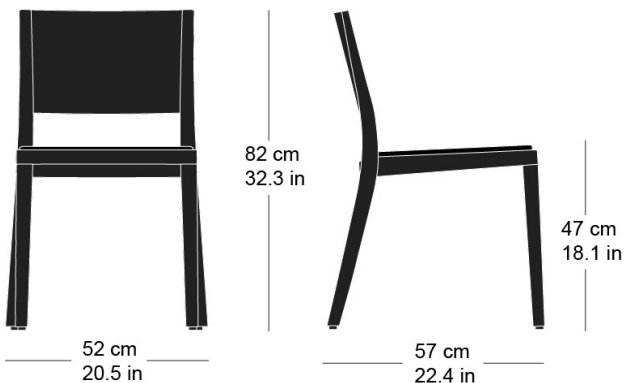

Siège, assise rembourrée, dossier en contreplaqué moulé, montants de dossier et pieds en bois massif cintré, empilable, système d'accouplement en option

L59, P57, H82, HAss47

Hannes Wettstein, 2007

Chair, upholstered seat, moulded plywood back, rear legs and rear cross-brace solid bentwood, stackable, optional row connector

W52, D57, H82, SH47

Varianten / variantes / variants

Matura
6-590

Matura
6-590a

Matura
6-593a

Matura
6-595

Matura
6-595a

Matura
6-596

Matura
6-596a

Technische Angaben / specifications / specifications

Masse / mesure / measure

Gewicht / poids / weight 5.7 kg 11.4 lb

Polsterung / rembourrage / upholstery ja / oui / yes

Reihenverbindung / accouplement / mating system ja / oui / yes