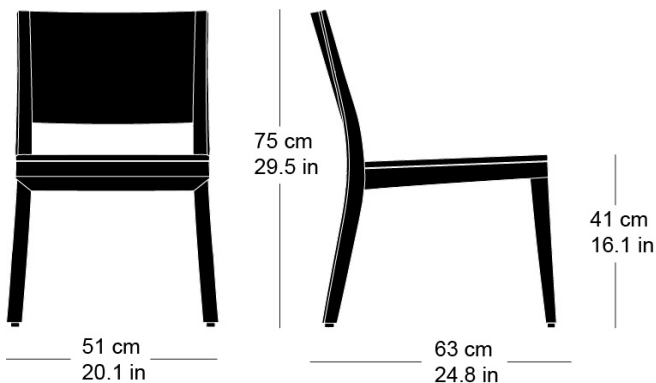

lounge esprit 6-693

Hannes Wettstein, 2007

Sessel, Sitz mit Komfortpolsterung, Rücken

Formsperrholz, Hinterfüsse und Rückenschwinge massiv
gebogen, stapelbar

B51, T63, H75, SH41

Hannes Wettstein, 2007

Siège assise avec rembourrage de confort, dossier en
contreplaqué moulé, montants de dossier et pieds en
bois massif cintré, empilable

L51, P63, H75, HAss41

Hannes Wettstein, 2007

Chair, seat with comfort upholstery, moulded plywood
back, rear legs and rear cross-brace solid bentwood,
stackable

W51, D63, H75, SH41

Varianten / variantes / variants

Lounge
6-693aLounge
6-695Lounge
6-695aLounge
6-675Lounge
6-675a

Technische Angaben / specifications / specifications

Masse / mesure / measure

Gewicht / poids / weight 5.7 kg 11.4 lb

Polsterung / rembourrage /
upholstery ja / oui / yes