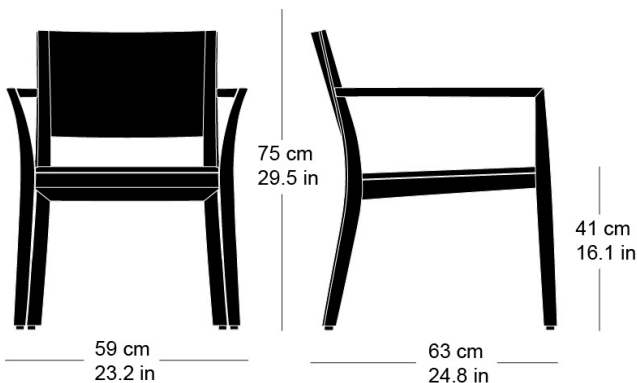

lounge esprit 6-693a

Hannes Wettstein, 2007

Sessel, Sitz mit Komfortpolsterung, Rücken

Formsperrholz, Füße und Rückenschwinge massiv
gebogen, stapelbar

B59, T63, H75, SH41, ALH61

Hannes Wettstein, 2007

Siège, assise avec rembourrage de confort, dossier en
contreplaqué moulé, montants de dossier et pieds en
bois massif cintré, empilable

L59, P63, H75, HAss41, HAcc61

Hannes Wettstein, 2007

Chair, seat with comfort upholstery, moulded plywood
back, legs and rear cross-brace solid bentwood,
stackable

W59, D63, H75, SH41, ALH61

Varianten / variantes / variants

Lounge
6-693Lounge
6-695Lounge
6-695aLounge
6-675Lounge
6-675a

Technische Angaben / specifications / specifications

Masse / mesure / measure

Gewicht / ponds / weight 6.5 kg 13.0 lb

Polsterung / rembourrage /
upholstery ja / oui / yes