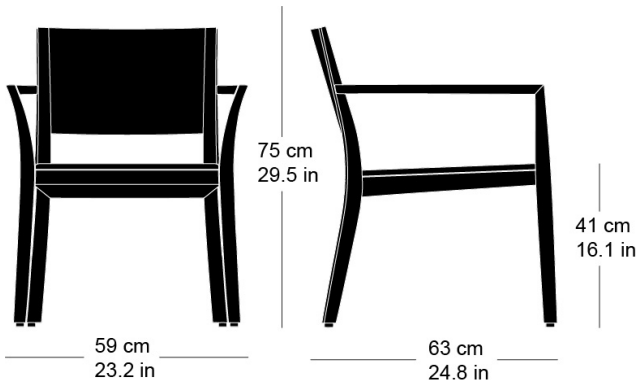

L59, P63, H75, HAss41, HAcc61

Hannes Wettstein, 2007

Chair, seat with comfort upholstery, moulded plywood
back, legs and rear cross-brace solid bentwood,
stackable

W59, D63, H75, SH41, ALH61

Varianten / variantes / variants

Lounge
6-693

Lounge
6-695

Lounge
6-695a

Lounge
6-675

Lounge
6-675a

Technische Angaben / specifications / specifications**Masse / mesure / measure**

Gewicht / ponds / weight 6.5 kg 13.0 lb

Polsterung / rembourrage /
upholstery ja / oui / yes

Stapelung / empilage / stacking 4 Stühle / chaises / chairs

lounge esprit 6-693a

Holzarten / types de bois / types of wood

Belag / revêtement / surface

Beech natural BN 000 AM
Buche natur BN 000 AM
Hêtre naturel BN 000 AM