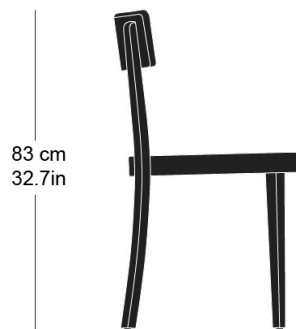

classic 1-380

Conception d'usine, 1918

Sitz Formsperrholz, Rücken, Hinterfüsse und Sitzzarge
massiv gebogen

B44, T51, H83, SH46

Conception d'usine, 1918

Assise en multiplis, dossier, pieds arrière et cadre du
siège en bois massif cintré

L44, P51, H83, HAss46

Conception d'usine, 1918

Moulded plywood seat, back, rear legs and seat frame
solid bentwood

W44, D51, H83, SH46

Varianten / variantes / variants

Classic
1-383

Classic
1-380k

Classic
11-380

Classic
11-383

Technische Angaben / specifications / specifications**Masse / mesure / measure**

44 cm
17.3 in

83 cm
32.7 in

46 cm
18.5 in

Gewicht / ponds / weight

4.3 kg 8.6 lb

classic 1-380